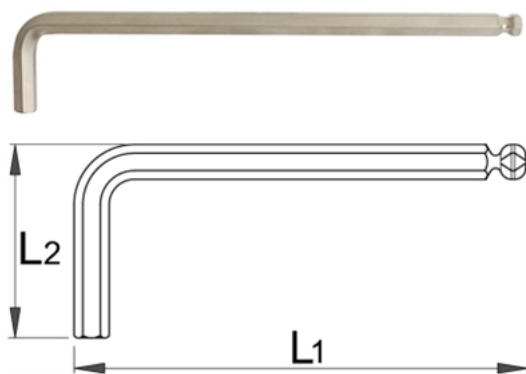

Ключ шестограм (inbus) за работа под ъгъл, удължен - 220/3SL

Описание

- материал: хром-ванадий
- закален
- никелиран

Технически параметри

| Barcode | Hex | L1 | L2 | Weight | Material | Finish | Other |
|---------|-----|-------|------|--------|----------|--------|-------|
| 608524 | 1.5 | 91.5 | 15.5 | 6 | 4B | 10 | - |
| 608525 | 2 | 102 | 18 | 7 | 4B | 10 | - |
| 608526 | 2.5 | 114.5 | 20.5 | 10 | 4B | 10 | - |
| 608527 | 3 | 129 | 23 | 14 | 4B | 10 | - |
| 608528 | 4 | 144 | 29 | 22 | 4B | 10 | - |
| 608529 | 5 | 165 | 33 | 35 | 4B | 10 | - |
| 608530 | 6 | 186 | 38 | 55 | 4B | 10 | - |
| 608531 | 8 | 208 | 44 | 105 | 4B | 10 | - |
| 608532 | 10 | 234 | 50 | 105 | 4B | 10 | - |

Информация за опаковането

| Barcode | Hex | Опаковка за търговия на дребно | | | Транспортна опаковка | | | | | |
|---------|-----|--------------------------------|----|-----|----------------------|----|----|-----|--------|-----|
| | | A | Б | Ц | Weight | A1 | Б1 | Ц1 | Weight | |
| 608524 | 1.5 | 165 | 44 | 8,2 | 11 | 4 | 57 | 237 | 33 | 169 |
| 608525 | 2 | 180 | 44 | 8,2 | 12 | 4 | 57 | 237 | 33 | 173 |
| 608526 | 2.5 | 185 | 44 | 8,2 | 15 | 4 | 57 | 237 | 33 | 185 |
| 608527 | 3 | 200 | 44 | 8,2 | 19 | 4 | 57 | 237 | 33 | 201 |
| 608528 | 4 | 215 | 44 | 8,2 | 27 | 4 | 57 | 237 | 33 | 233 |
| 608529 | 5 | 230 | 44 | 20 | 40 | 4 | 70 | 297 | 44 | 285 |
| 608530 | 6 | 250 | 50 | 20 | 60 | 4 | 70 | 297 | 44 | 365 |
| 608531 | 8 | 270 | 55 | 20 | 110 | 4 | 70 | 327 | 49 | 565 |
| 608532 | 10 | 270 | 55 | 20 | 110 | 4 | 70 | 327 | 49 | 565 |